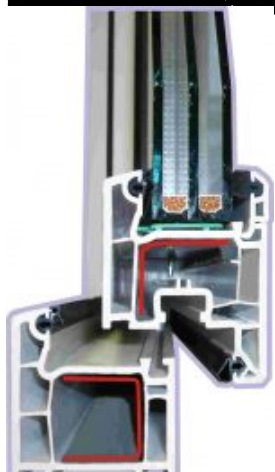

Окна для балконов и лоджий VEKA-ЭКО

В системах VEKA-ЭКО используется морозостойкий трехкамерный профиль VEKA Euroline Pro разработанный с учетом всех требований и особенностей эксплуатации в российских условиях. Плюсом данной конструкции является повышенная теплоизоляция – это означает, что в совокупности с добротной отделкой, Вы можете получить действительно тёплое остекление.

КОМФО

Получите VEKA-ЭКО для балкона или лоджии в Москве по телефону 8 (495) 667-4111 (взвонив по

[Технические характеристики системы VEKA-ЭКО](#)
[Подробнее о производстве](#)
[Узнайте, как производится монтаж](#)