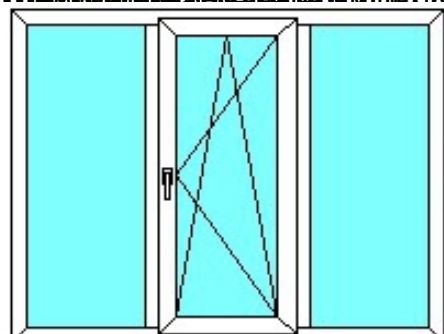

Цены на пластиковые окна ПВХ

СТОИМОСТЬ ТИПОВЫХ ОКОННЫХ КОНСТРУКЦИЙ В ВОЛОГОДСКОЙ ОБЛАСТИ

01.01.2013 г.

Одностворчатое окно

от 5 300 руб

РАЗМЕР: 850*1400 мм ПРОФИЛЬНАЯ СИСТЕМА: [ВЕКА-СТАНДАРТ](#) КОНФИГУРАЦИЯ:
створка открывается в поворотном режиме СТЕКЛОПАКЕТ: двухкамерный 32 мм

Двухстворчатое окно

ПРОФИЛЬ НА СИСТЕМЕ ЛОПЕК СТАНДАРТ КОНФИГУРАЦИЯ

ПРОФИЛЬ НА СИСТЕМЕ ЛОПЕК СТАНДАРТ КОНФИГУРАЦИЯ

ПРОФИЛЬ НА СИСТЕМЕ ЛОПЕК СТАНДАРТ КОНФИГУРАЦИЯ:

ПРОФИЛЬ НА СИСТЕМЕ ЛОПЕК СТАНДАРТ КОНФИГУРАЦИЯ