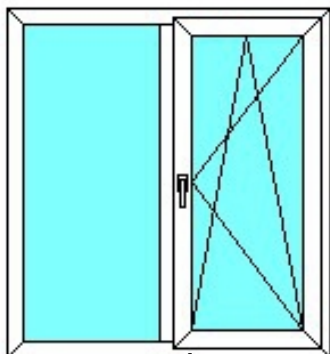

Цены на пластиковые окна ПВХ

СТОИМОСТЬ ТИПОВЫХ ОКОННЫХ КОНСТРУКЦИЙ В ВОЛОГОДСКОЙ ОБЛАСТИ

01.01.2013 г.

Одностворчатое окно

от 5 300 руб

РАЗМЕР: 850*1400 мм ПРОФИЛЬНАЯ СИСТЕМА: [ВЕКА-СТАНДАРТ](#) КОНФИГУРАЦИЯ:
створка открывается в поворотном режиме СТЕКЛОПАКЕТ: двухкамерный 32 мм

Двухстворчатое окно

ПРОФИЛЬ НА СИСТЕМЕ ЛОПЕК СТАНДАРТ КОНФИГУРАЦИЯ

ПРОФИЛЬ НА СИСТЕМЕ ЛОПЕК СТАНДАРТ КОНФИГУРАЦИЯ

ПРОФИЛЬ НА СИСТЕМЕ ЛОПЕК СТАНДАРТ КОНФИГУРАЦИЯ:

ПРОФИЛЬ НА СИСТЕМЕ ЛОПЕК СТАНДАРТ КОНФИГУРАЦИЯ