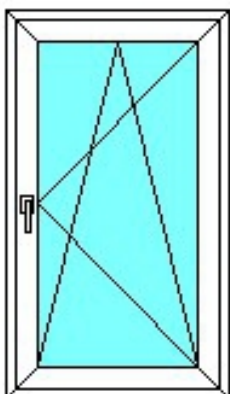

Цены на пластиковые окна ПВХ

СТОИМОСТЬ ТИПОВЫХ ОКОННЫХ КОНСТРУКЦИЙ В ВОЛОГОДСКОЙ ОБЛАСТИ

01.01.2013 г.

Одностворчатое окно

от 5 300 руб

РАЗМЕР: 850*1400 мм ПРОФИЛЬНАЯ СИСТЕМА: [ВЕКА-СТАНДАРТ](#) КОНФИГУРАЦИЯ:
створка открывается в поворотном режиме СТЕКЛОПАКЕТ: двухкамерный 32 мм

Двухстворчатое окно

ПРОФИЛЬ НА СИСТЕМЕ ЛОПЕК СТАНДАРТ КОНФИГУРАЦИЯ

ПРОФИЛЬ НА СИСТЕМЕ ЛОПЕК СТАНДАРТ КОНФИГУРАЦИЯ

ПРОФИЛЬ НА СИСТЕМЕ ЛОПЕК СТАНДАРТ КОНФИГУРАЦИЯ:

ПРОФИЛЬ НА СИСТЕМЕ ЛОПЕК СТАНДАРТ КОНФИГУРАЦИЯ