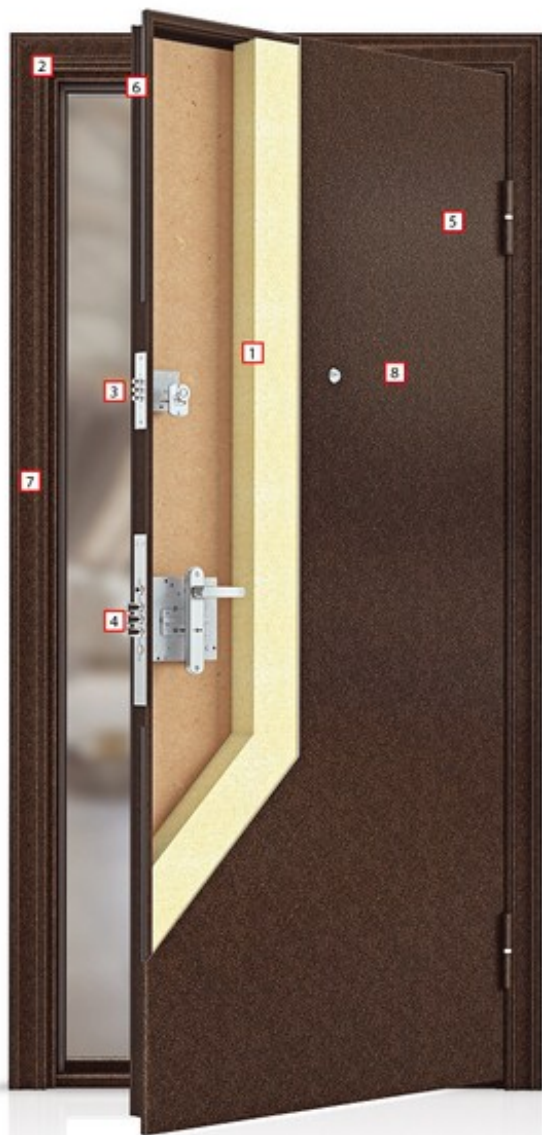

Новая дверь ULTRA M

- 1 Утепление полотна TOREX ISOL
- 2 Широкая прочная коробка, 119 мм со специальным гибом жесткости
- 3 Дополнительный замок «POLICE», сувальдный, 2 класса защиты
- 4 Основной замок «Border» 3B9-8, сувальдный, 4 класса защиты
- 5 Прочное порошковое-полимерное покрытие «медь»
- 6 Два контура уплотнителей: магнитный по контуру полотна, резиновый уплотнитель на коробке
- 7 Новый широкий наличник с перекрытием зазора 55 мм
- 8 Полотно толщиной 70 мм! со специальным гибом жесткости

- **Новая конструкция коробки:** ее ширина увеличилась до 119 мм, а также появилось ребро жесткости – специальный гиб по периметру полотна, который придает жесткость коробке. В результате даже в случае ошибки при монтаже (перетянули коробку, установили не в уровень) снижается риск неправильной работы замков.